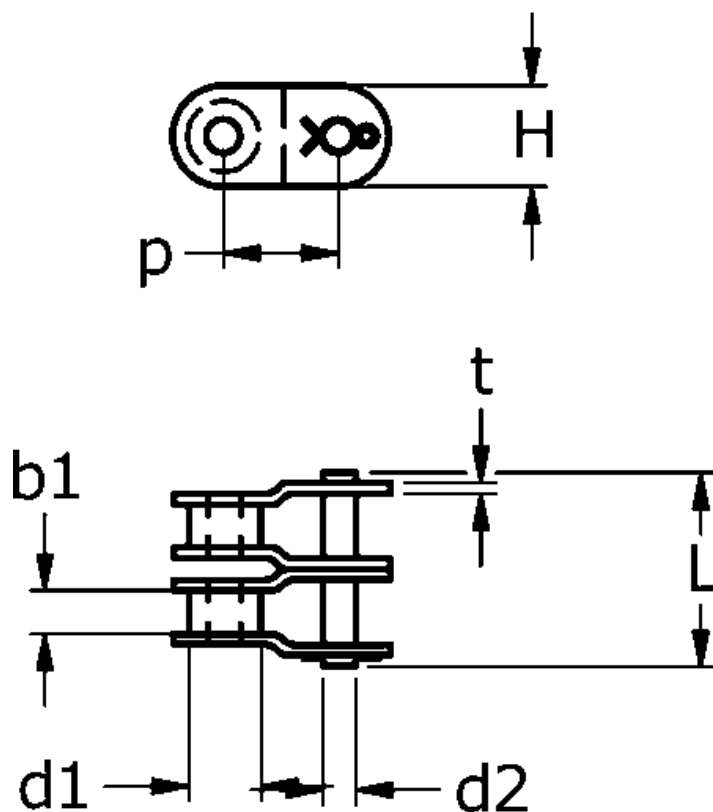

Varenummer: 61384100820004

Beskrivelse: Tsubaki 08 B-2 Duplex samleled forkrøbbet med split
Neptune. Lambda vedligeholdelsesfri

Mål

$b1 = 7.75$

$d1 = 8.51$

$d2 = 4.45$

$H = 12$

$L = 33.6$

$P = 12.7$

$t = 1.6$